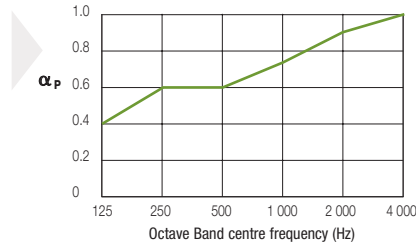

ALPINA

Inspiring Great Spaces™

ALPINA

ALPINA	BOARD	TEGULAR	MICROLOOK
	 Prelude 24 - XL ² /TLX Prelude 24 Sixty ² - XL ² /TLX	 Prelude 24 - XL ² /TLX Prelude 24 Sixty ² - XL ² /TLX	 Prelude 15 - XL ² /TL Interlude HRC - XL ²
600 x 600 x 13 mm	3793 M	3815 M	3817 M
675 x 675 x 13 mm	3814 M	3816 M	3818 M
600 x 1200 x 13 mm	3794 M		

α_w	NRC	125	250	500	1000	2000	4000	Hz
0.70(H)	0.70	0.40	0.60	0.60	0.75	0.90	1.00	α_p

Class C

EN ISO 354 & EN ISO 11654

D_{nfw}
28 dB

EN ISO 10848-2 & EN ISO 717-1

EEA Euroclass A2-s1,d0
EN 13501-1

RUS KM1 (G1, V1, D1, T1)
FZ 123